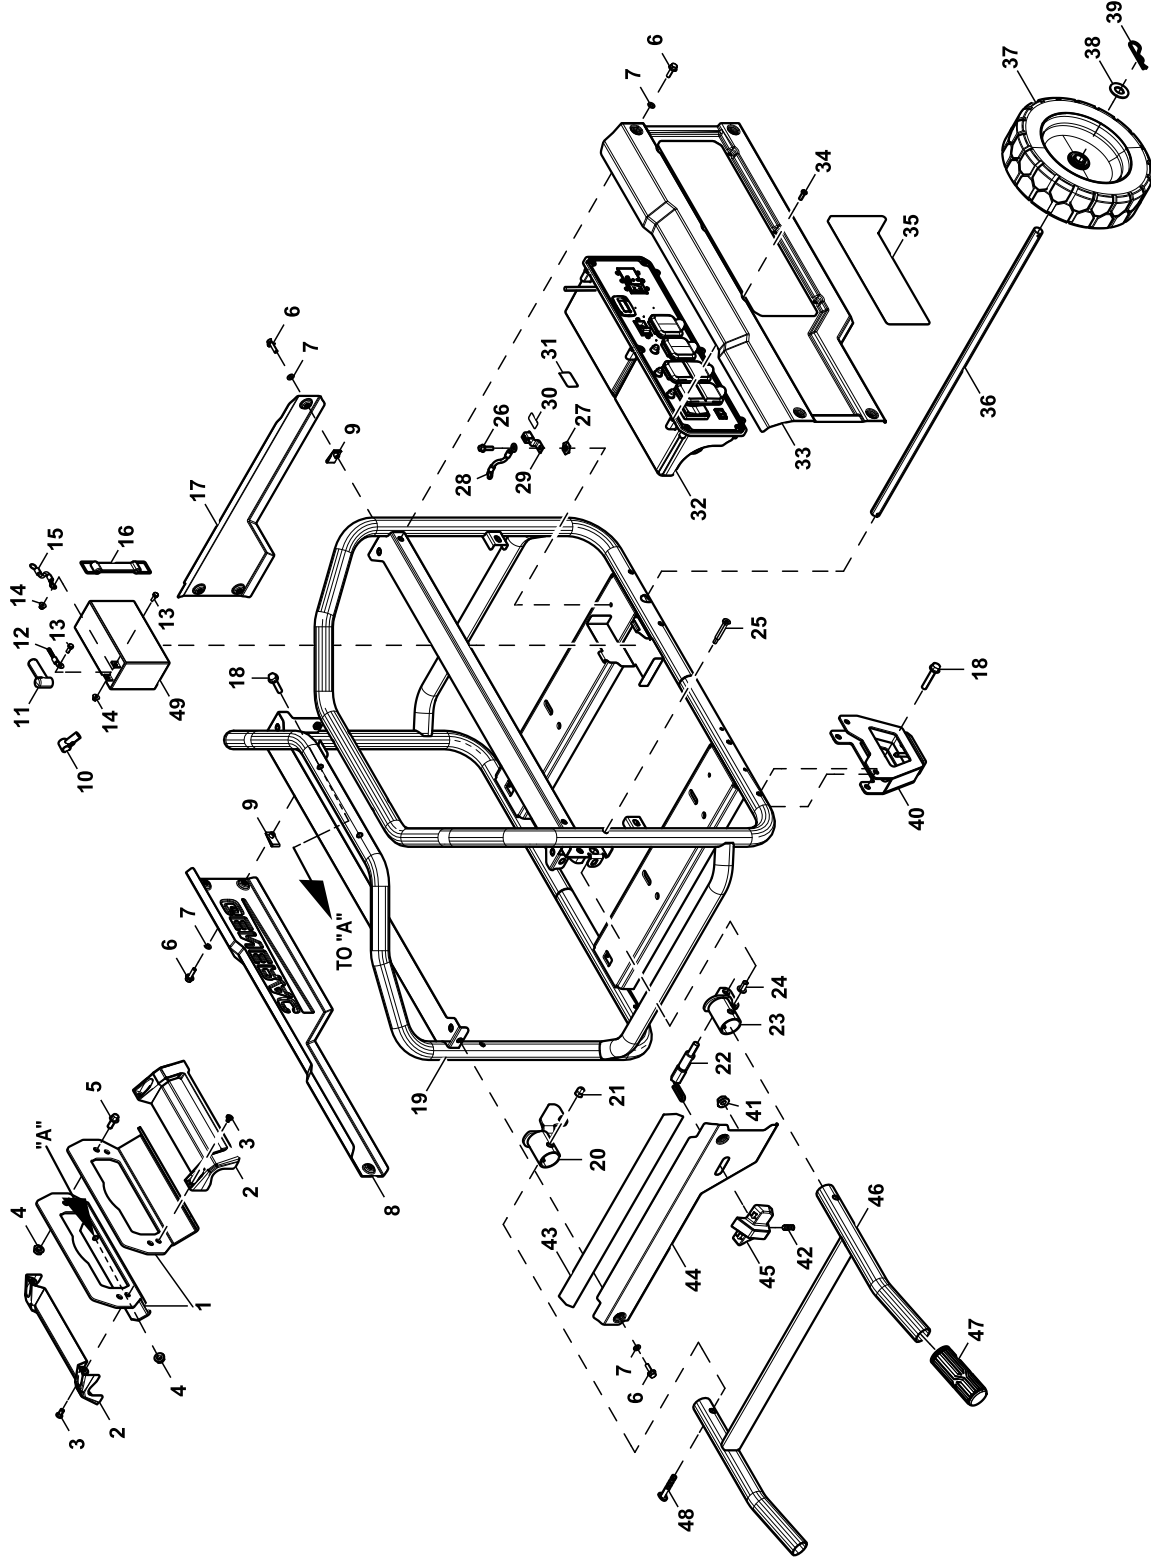

# GROUP EV

EV GENERATOR 426 ES  
PORT XC CARB

**EXPLODED VIEW: EV GENERATOR 426 ES PORT XC CARB**

**DRAWING #: 1000005844**

**GROUP EV**

ITEM	PART#	QTY.	DESCRIPTION
------	-------	------	-------------

PAGE 1